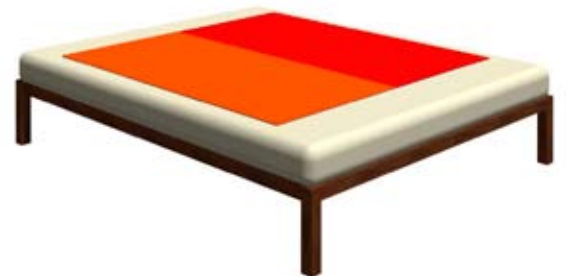

Designer: Paolo Cogliati 2006

Letto in versione singola o matrimoniale realizzato interamente in legno massello, disponibile in due essenze, ROBLE e TAJIBO

dimensioni:

altezza escluso materasso: cm 30

lunghezza: cm 190 (materasso 190)

larghezze disponibili:

cm 80 (materasso 80)

cm 160 (materasso 160)

accessori e complementi

TL.testiera.

dimensioni: cm 80/160 x h70

materiale: aste in legno massello

imbottitura in fibra di cocco naturale.

colori fettuccia: nero/bianco

fodera nei colori: naturale (panna), nero, rosso, arancio, verde chiaro, azzurro.

materiale: 100% cotone (tessuto A1)

M1.materasso in poliuretano espanso.

dimensioni: cm 80/160 x 190 x h16

Futon, dimensioni: cm 80/160 x 190 x h15

F1.cotone - F2.cotone+cocco - F3.cotone+lattice

T45.BD cassetto su ruote sottoletto

da abbinare ai letti e pouf L5

dimensioni: cm 66 x 76 x h22

T45.comodini e sedute.