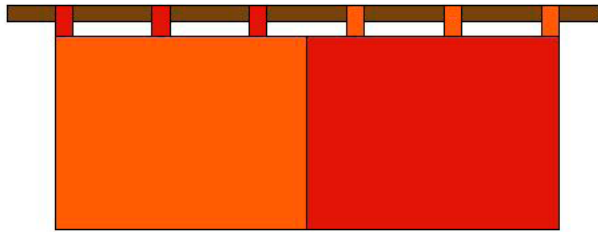

L5

scheda prodotto

informazioni sul prodotto, uso e manutenzione

il letto L5 è composto da due elementi di supporto (piedi) e la rete a doghe. Gli elementi si assemblano mediante 4 giunti metallici, i giunti non sono incorporati alla struttura per poter essere rimossi e separati dai componenti in legno in fase di dismissione del prodotto. La rete del letto è formata da doghe in legno massello.

Designer: Paolo Cogliati 2006

Letto in versione singola o matrimoniale realizzato interamente in legno massello, disponibile in due essenze, ROBLE e TAJIBO

dimensioni:

altezza escluso materasso: cm 30

lunghezza: cm 190 (materasso 190)

larghezze disponibili:

cm 80 (materasso 80)

cm 160 (materasso 160)

accessori e complementi

TL.testiera.

dimensioni: cm 80/160 x h70

materiale: aste in legno massello

imbottitura in fibra di cocco naturale.

colori fettuccia: nero/bianco

fodera nei colori: naturale (panna), nero, rosso, arancio, verde chiaro, azzurro.

materiale: 100% cotone (tessuto A1)

M1.materasso in poliuretano espanso.

dimensioni: cm 80/160 x 190 x h16