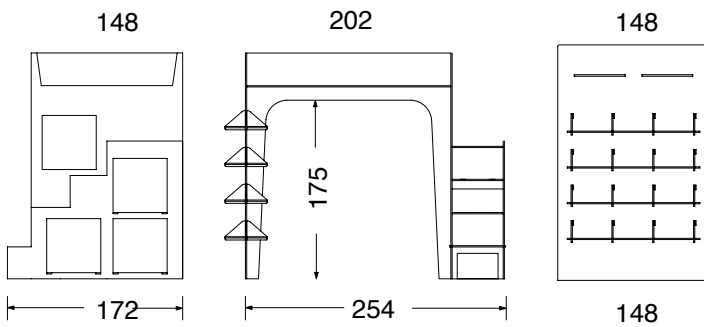

L16

scheda prodotto

Letto a soppalco
realizzato in multistrato da 12 mm di spessore.
Montaggio a incastro legno su legno, senza uso di
colla o accessori metallici.
Disponibile nella dimensione piazza e mezza (double
size) e due piazze (queen size)

informazioni sul prodotto, uso e manutenzione

il letto L16 è composto da una serie di elementi, in multistrato di betulla che si assemblano per incastro, tutti i componenti sono tagliati con tecnologia laser, al fine di ottenere incastri esatti e rendere l'oggetto solido e stabile: L16 è infatti un prodotto estremamente robusto; al letto viene incorporata una scala progettata per poter ospitare al suo interno, ripiani per libri, vestiti o altri oggetti.

Le reti del letto, formate da 2 piani in multistrato traforato, i cui fori hanno la funzione di garantire la corretta traspirazione del materasso; a differenza del modello L15 questo prodotto include una serie di 4 ripiani esterni alla struttura e una serie di altri 4 interni.

Designer: Paolo Cogliati 2009

DOUBLE SIZE

220

QUEEN SIZE

220

accessori e complementi

Ripiano pensile / comodino

ripiano riposizionabile, può essere montato sia lungo le sponde del letto sia di fianco alla scala, le dimension del ripiano sono: larghezza 40 cm x profondità 16 cm