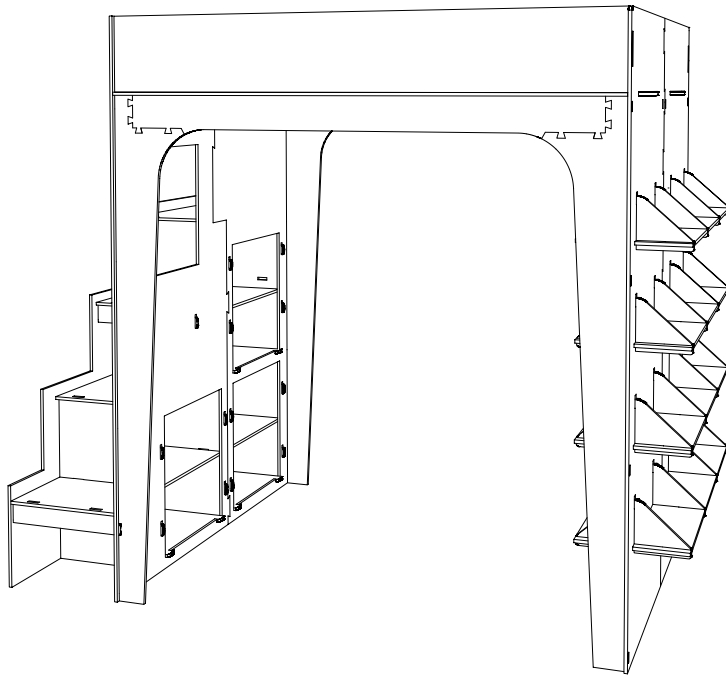

L16

scheda prodotto

Letto a soppalco
realizzato in multistrato da 12 mm di spessore.
Montaggio a incastro legno su legno, senza uso di
colla o accessori metallici.
Disponibile nella dimensione piazza e mezza (double
size) e due piazze (queen size)

informazioni sul prodotto, uso e manutenzione

il letto L16 è composto da una serie di elementi, in multistrato di betulla che si assemblano per incastro, tutti i componenti sono tagliati con tecnologia laser, al fine di ottenere incastri esatti e rendere l'oggetto solido e stabile: L16 è infatti un prodotto estremamente robusto; al letto viene incorporata una scala progettata per poter ospitare al suo interno, ripiani per libri, vestiti o altri oggetti.

Le reti del letto, formate da 2 piani in multistrato traforato, i cui fori hanno la funzione di garantire la corretta traspirazione del materasso; a differenza del modello L15 questo prodotto include una serie di 4 ripiani esterni alla struttura e una serie di altri 4 interni.

Designer: Paolo Cogliati 2009

DOUBLE SIZE

220

QUEEN SIZE

220

accessori e complementi

Ripiano pensile / comodino

ripiano riposizionabile, può essere montato sia lungo le sponde del letto sia di fianco alla scala, le dimension del ripiano sono: larghezza 40 cm x profondità 16 cm