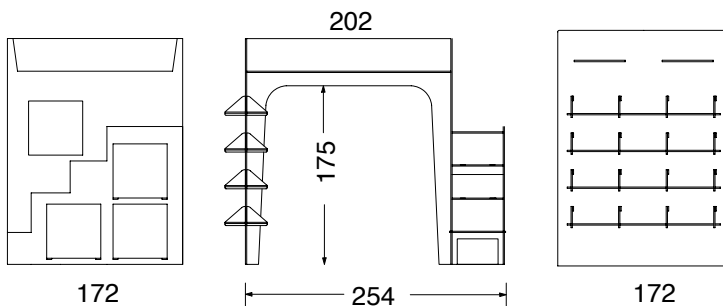

L16

scheda prodotto

Letto a soppalco
realizzato in multistrato da 12 mm di spessore.
Montaggio a incastro legno su legno, senza uso di
colla o accessori metallici.
Disponibile nella dimensione piazza e mezza (double
size) e due piazze (queen size)

informazioni sul prodotto, uso e manutenzione

il letto L16 è composto da una serie di elementi, in multistrato di betulla che si assemblano per incastro, tutti i componenti sono tagliati con tecnologia laser, al fine di ottenere incastri esatti e rendere l'oggetto solido e stabile: L16 è infatti un prodotto estremamente robusto; al letto viene incorporata una scala progettata per poter ospitare al suo interno, ripiani per libri, vestiti o altri oggetti.

Le reti del letto, formate da 2 piani in multistrato traforato, i cui fori hanno la funzione di garantire la corretta traspirazione del materasso; a differenza del modello L15 questo prodotto include una serie di 4 ripiani esterni alla struttura e una serie di altri 4 interni.

Designer: Paolo Cogliati 2009

DOUBLE SIZE

220

QUEEN SIZE

220

accessori e complementi

Ripiano pensile / comodino

ripiano riposizionabile, può essere montato sia lungo le sponde del letto sia di fianco alla scala, le dimension del ripiano sono: larghezza 40 cm x profondità 16 cm